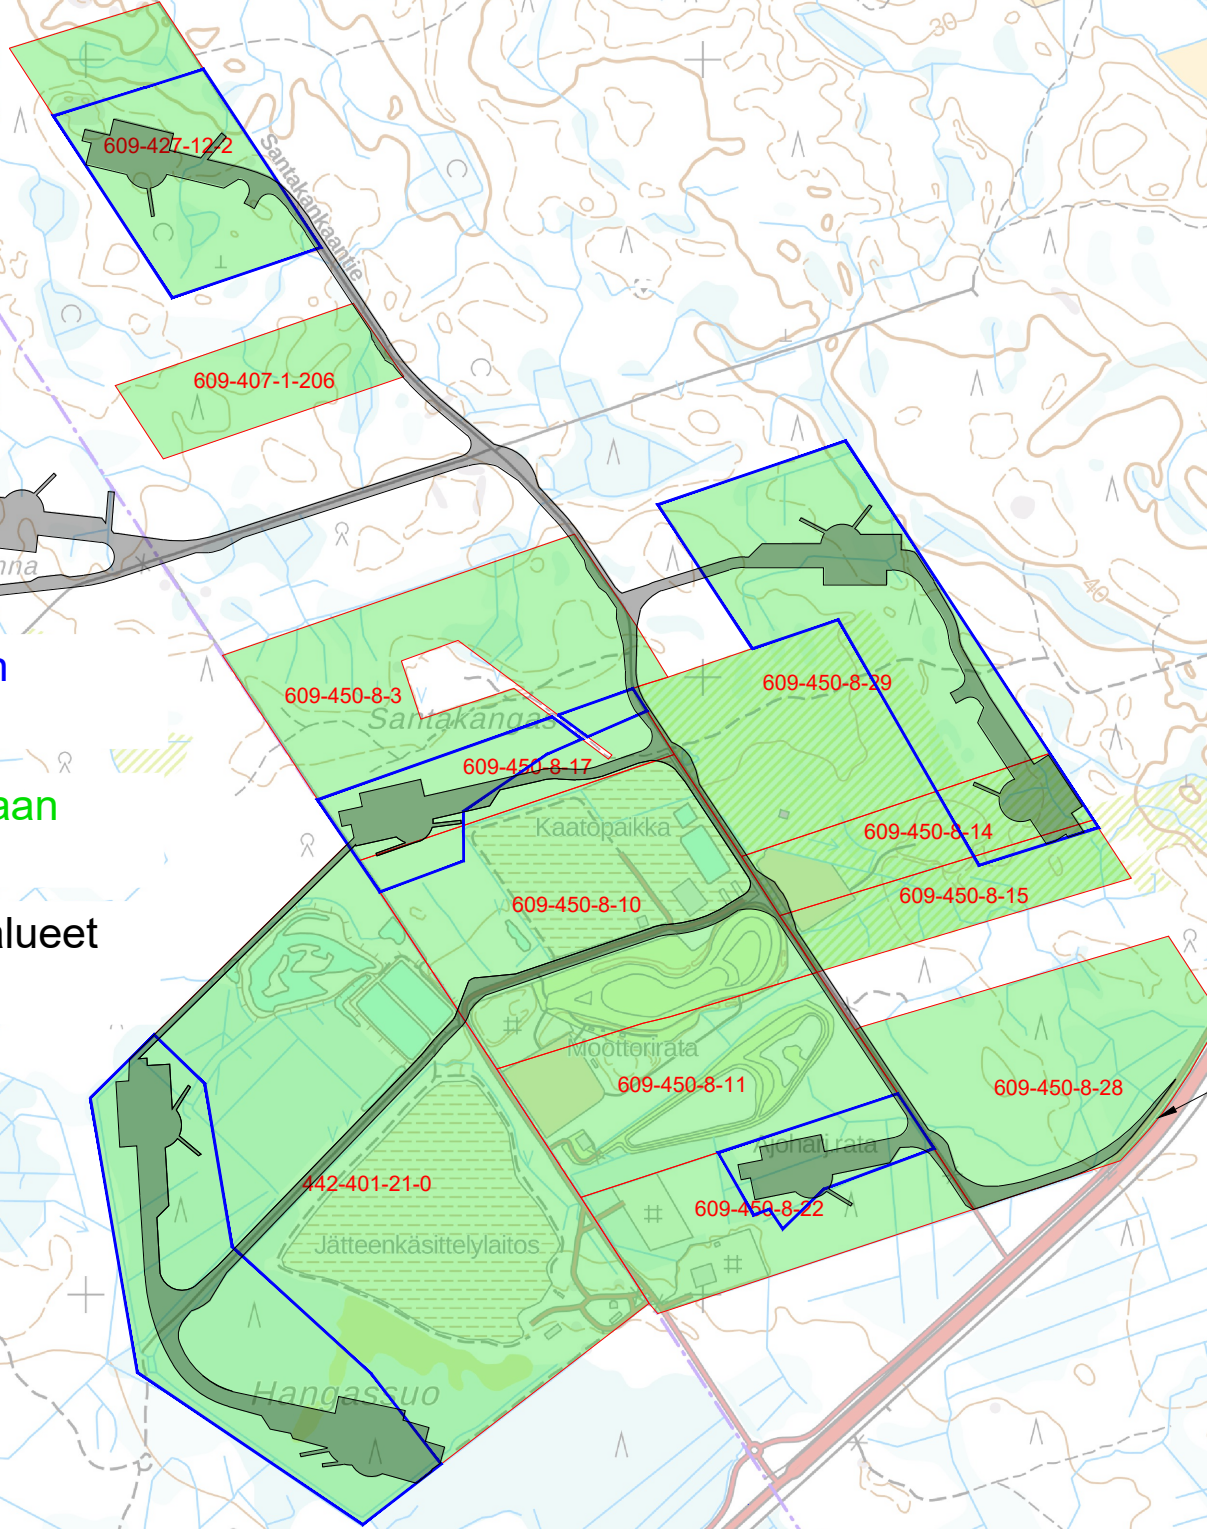

Vuokra-alueet on merkitty ja rajattu karttaan sinisillä ääri viivoilla.

Porin kaupungin kiinteistöt on merkitty karttaan vihreällä korostuksella.

Rakentamisalueet sisältäen puustonpoisto alueet on merkitty karttaan mustalla korostuksella.

KIINTEISTÖRAJA MÄÄRÄYTYY AIKANAAN
MAANTIETOIMITUKSEN TOIMITUSNUMERO
2016-528696 MUKAISEKSI